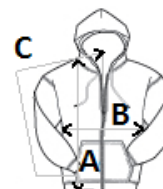

Származási hely

Honduras

Tisztítási útmutató

Méretetek

	XS	S	M	L	XL	2XL
Testhossz (A)	69	71	74	76	79	81
Mellbőség (B)	41	46	51	57	62	67
Ujjhossz (C)	80	81	83	84	86	87

Színek

Asphalt	Black	Brown	Heather Grey
Heather Grey/Black	Heather Grey/Lapis	Heather Grey/Navy	Kelly Green
Navy	Red	White	