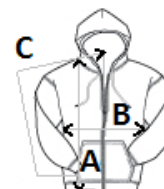

Származási hely

Honduras

Tisztítási útmutató

Méretetek

	XS	S	M	L
Testhossz (A)	44	46	46	48
Mellbőség (B)	39	42	45	47
Ujjhossz (C)	59	60	61	62

Színek

■ Black

■ Dark Heather Grey