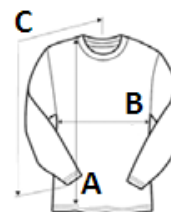

## Fő tulajdonságok

498.0 G/SqM  
71% Cotton. 29% Polyester  
Contrast striped rib cuffs, collar and bottom band  
Mid-length body  
Side seam  
Double-satin razor label

## Méretetek

	XS	S	M	L
Testhossz (A)	54	56	57	59
Mellbőség (B)	49	51	54	57
Ujjhossz (C)	52	53	55	56