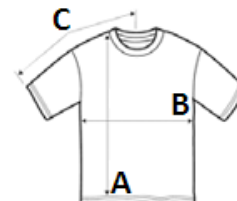

## Fő tulajdonságok

153g/m2  
 100% poliészter  
 Váltól vállig megerősítve és 1.9 cm széles beszegett nyakkivágással  
 2.2 cm széles dupla tűzésű karkivágás és derékrész  
 Oldalvarrott  
 Szatén címke

## Méretek

	S	M	L	XL	2XL
Testhossz (A)	65	66	67	69	70
Mellbőség (B)	43	45	48	50	53
Ujjhossz (C)	19	19	20	21	21