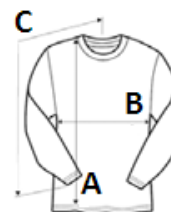

Származási hely

Honduras

Tisztítási útmutató

Méretetek

	S	M	L
Testhossz (A)	47	48	50
Mellbőség (B)	53	55	58
Ujjhossz (C)	69	70	70

Színek

Black
White

Dark Heather Grey