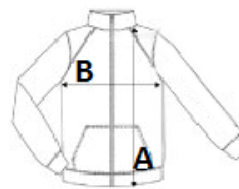

FHLV871 ADULT'S KNITTED TRACKSUIT TOP

Finden + Hales

Fő tulajdonságok

- 100% Polyester Interlock
- Contrast colour panels on outer sleeves
- Contrast colour center front zip
- Zipped side pockets
- Funnel neck
- 1x1 ribbed cuffs
- Semi-automatic lock zip sliders on all zips

Származási hely

Bangladesh

Méreték

	XXS	XS	S	M	L	XL	2XL	3XL
Testhossz (A)	65	67	69	71	73	75	77	79
Mellbőség (B)	46	49	52	55	58	61	64	67
Ujjhossz (C)	74	76	78	80	82	84	86	88

Színek

Black/Gunmetal Grey

Black/Red