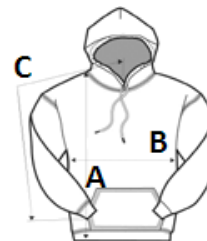

GI18500 HEAVY BLEND™ ADULT HOODED SWEATSHIRT

Fő tulajdonságok

271.0 g/m2 (White 257 g/m2)
 50% pamut / 50% poliészter
 Air jet fonal = puhább tapintás és bolyhosodás mentes
 Kétrétegű kapucni. színazonos húzószinórral
 Kitéphető címkére váltás folyamatban
 Dupla tűzésű derékrész. vállrész. nyak-és karkivágás
 Kenguru zseb
 1x1 Rib kötés. spandex
 Gyűrődésmentesítő behajtás

Származási hely

Honduras, El Salvador, Guatemala, Nicaragua, Mexico, Bangladesh

Tisztítási útmutató

Méretetek

	S	M	L	XL	2XL	3XL	4XL	5XL
Testhossz (A)	69	71	74	76	79	81	84	86
Mellbőség (B)	51	56	61	66	71	76	81	86
Ujjhossz (C)	85	88	90	93	95	98	100	103