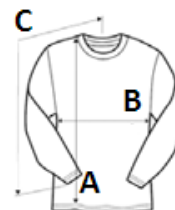

GI42400 PERFORMANCE® ADULT LONG SLEEVE T-SHIRT

Fő tulajdonságok

170.0 g/m2 (White 161.0 g/m2)
 100% poliészter
 Active fit
 Izzadtság kivezető
 Antibakteriális
 Szálhúzóadás mentes
 Varrott. 1.9 cm széles nyakkivágás
 Vasalt címke és dupla-szatén mosási útmutató címke
 Dupla tűzésű karkivágás és derékrész
 Gyűrődésmentesítő behajtás

Származási hely

Honduras

Tisztítási útmutató

Méretetek

	S	M	L	XL	2XL	3XL
Testhossz (A)	71	74	76	79	81	84
Mellbőség (B)	46	51	56	61	66	71
Ujjhossz (C)	83	88	91	95	98	102

Színek

Black
 Sport Grey

Navy
 White