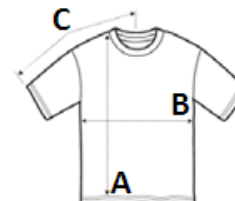

## Fő tulajdonságok

159.0 g/m2 (White 156.0 g/m2)  
 100% filament poliészter  
 Active fit  
 Oldalvarrott  
 Izzadság kivezető  
 Antibakteriális  
 Szálhúzómentes  
 Varrott. 1.9 cm széles nyakkivágás  
 Kitéphető címke  
 Dupla tűzésű karkivágás és derékrész

## Méretetek

	S	M	L	XL	2XL	3XL
Testhossz (A)	71	74	76	79	81	84
Mellbőség (B)	46	51	56	61	66	71
Ujjhossz (C)	43	46	49	52	55	58