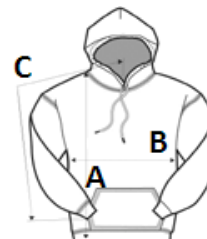

GI46500 PERFORMANCE® ADULT HOODED T-SHIRT

Fő tulajdonságok

- 159.0 g/m²
- 100% poliészter
- Active fit
- Izzadtság kivezető
- Antibakteriális
- Szálhúzóadás mentes
- Dupla tűzésű 3 részes kapucni
- Kitéphető címke
- Nyakmegerősítés
- Kenguru zseb
- Dupla tűzésű karkivágás és derékrész

Származási hely

Honduras

Tisztítási útmutató

Méretetek

	S	M	L	XL	2XL	3XL
Testhossz (A)	71.12	73.66	76.2	78.74	81.28	83.82
Mellbőség (B)	45.72	50.8	55.88	60.96	66.04	71.12
Ujjhossz (C)	82.55	87.63	91.44	95.25	98.43	102.24