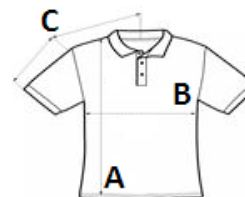

Méretetek

	S	M	L	XL	2XL	3XL	4XL
Testhossz (A)	70	74	76	79	81	84	86
Mellbőség (B)	50	53	56	59	62	66	70
Ujjhossz (C)	44	47	49	52	55	58	61