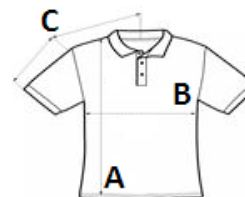

Színek

Black	Charcoal	Daisy	Dark Heather
Forest Green	Irish Green	Light Blue	Maroon
Navy	Orange	Purple	Red
Royal	Safety Green	S.Orange	RS Sport Grey
White