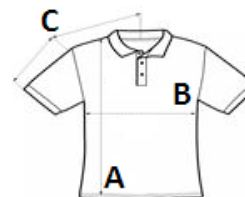

Méretek

	S	M	L	XL	2XL	3XL
Testhossz (A)	71	75	77	80	83	84
Mellbőség (B)	48	53	58	64	69	74
Ujjhossz (C)	45	49	53	57	60	64