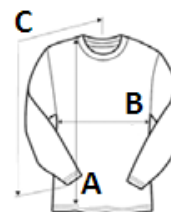

## Fő tulajdonságok

271.0 g/m2 (White 257 g/m2)  
 50% pamut / 50% poliészter  
 Air jet fonal = puhább tapintás és bolyhosodás mentes  
 Kitéphető címkére váltás folyamatban  
 Dupla tűzésű derékrész. vállrész. nyak-és karkivágás  
 1x1 Rib kötés. spandex  
 Gyűrődésmentesítő behajtás  
 CPSIA követési címke kompatibilis

## Méretetek

	XS	S	M	L	XL
Testhossz (A)	50	54	57	61	65
Mellbőség (B)	41	43	46	48	51
Ujjhossz (C)	60	67	70	77	84