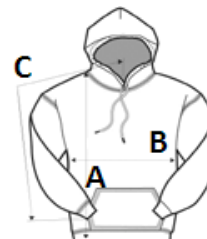

## Fő tulajdonságok

271.0 g/m2 (White 257 g/m2)  
 50% pamut / 50% poliészter  
 Air jet fonal = puhább tapintás és bolyhosodás mentes  
 Dupla tűzésű kapucni  
 Kitéphető címkére váltás folyamatban  
 Dupla tűzésű derékrész. vállrész. nyak-és karkivágás  
 Kenguru zseb  
 1x1 Rib kötés. spandex  
 Gyűrődésmentesítő behajtás  
 CPSIA követési címke kompatibilis

## Méretetek

	XS	S	M	L	XL
Testhossz (A)	50	54	57	61	65
Mellbőség (B)	41	43	46	48	51
Ujjhossz (C)	60	67	70	77	84