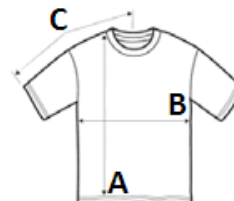

GIB5000 HEAVY COTTON™ YOUTH T-SHIRT

Fő tulajdonságok

180.0 g/m2 (White 170.0 g/m2)
 100% Pamut
 Pamut/poliészter keverék egyes színek esetében
 Varrás nélküli, duplán tűzött 1.9 cm széles nyakkivágás
 Válltól-vállig pántos
 Kitéphető címke
 Dupla tűzésű karkivágás és derékrész
 Gyűrődésmentesítő behajtás
 CPSIA követési címke kompatibilis

Származási hely

Honduras, Nicaragua, Haiti, Dominican Republic, Mexico, El Salvador

Tisztítási útmutató

Méretetek

	XS	S	M	L	XL
Testhossz (A)	52	56	60	64	67
Mellbőség (B)	41	43	46	48	51
Ujjhossz (C)	34	37	39	42	44