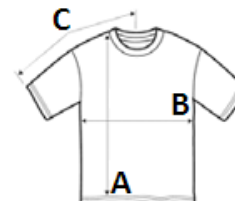

GIB64000 SOFTSTYLE® YOUTH T-SHIRT

Fő tulajdonságok

153.0 g/m² (White 144.0 g/m²)
 100% gyűrűs fonású pamut
 Pamut/poliészter keverék egyes színek esetében
 Simább nyomási felület a magas öltéssűrűségnek köszönhetően
 Varrás nélküli, duplán tűzött 1.9 cm széles szegélyű nyakkivágás
 Válltól-vállig pántos
 Kitéphető címke
 XS-S méretek oldalvarrottak
 M.L és XL méretek körkötöttek
 Dupla tűzésű karkivágás és derékrész
 Gyűrődésmentesítő behajtás

Származási hely

Bangladesh

Tisztítási útmutató

Méretek

	XS	S	M	L	XL
Testhossz (A)	46	48	52	56	60
Mellbőség (B)	35	38	41	44	47
Ujjhossz (C)	29	32	34	37	40

Színek

Black	Charcoal	Corn silk	Cobalt
Daisy	Dark Chocolate	Heliconia	Indigo Blue
Irish Green	Kiwi	Light Blue	Light Pink
Mint Green	Navy	Orange	Purple
Red	Royal	Sand	Sapphire
RS Sport Grey	White		