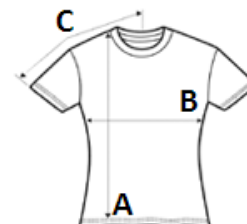

## Fő tulajdonságok

170.0 g/m2 (White 161.0 g/m2)  
 100% poliészter  
 Karcsúsított, oldalvarrott  
 Izzadtság kivezető  
 Antibakteriális  
 Szálhúzó mentes  
 Varrott, 1.3 cm széles nyakkivágás  
 Csapott ujj  
 Vasalt címke és dupla-szatén mosási útmutató címke  
 Dupla tűzésű karkivágás és derékrész

## Méretetek

	XS	S	M	L	XL	2XL
Testhossz (A)	64	65	66	69	71	72
Mellbőség (B)	38	43	48	53	58	64
Ujjhossz (C)	30	32	34	36	38	41