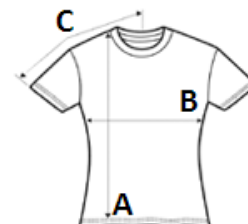

## Fő tulajdonságok

159.0 g/m2 (White 156.0 g/m2)  
 100% filament poliészter  
 Karcsúsított, oldalvarrott  
 Izzadság kivezető  
 Antibakteriális  
 Szálhúzóadás mentes  
 Varrott, 1.3 cm széles nyakkivágás  
 Mély nyakkivágás  
 Csapott ujj  
 Kitéphető címke  
 Dupla tűzésű karkivágás és derékrész

## Méretetek

	S	M	L	XL	2XL
Testhossz (A)	65	66	69	71	74
Mellbőség (B)	43	48	53	58	64
Ujjhossz (C)	32	34	36	38	41