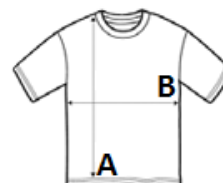

JC020J KIDS COOL SMOOTH T

Fő tulajdonságok

- Relaxed sports fit
- Set in sleeve design
- AWDis' own lightweight Neoteric™ smooth fabric with inherent wickability and quick drying properties
- Self-fabric taped back neck
- Twin needle stitching detail
- Self-fabric crew neck

Származási hely

Bangladesh

Tisztítási útmutató

Méretetek

	XS	S	M	L	XL
Testhossz (A)	45	50	55	60	65
Mellbőség (B)	33	36	39	42	44.5
Ujjhossz (C)	14	15	16	17	18

Színek

Arctic White

Hot Pink

Jet Black