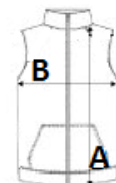

KA403 MEN'S SOFTSHELL BODYWARMER

Fő tulajdonságok

3 rétegű préselt anyag
 3000 g/m²/ 24 órás lélegző és 8000 mm vízálló funkció
 Külső réteg 95% poliészter és 5% elasztán
 Középső réteg vízálló membrán
 Mikropolár belső réteg
 Két cipzáras oldalzseb és egy mellzseb

Származási hely

China, Bangladesh

Tisztítási útmutató

Méretetek

	S	M	L	XL	2XL	3XL	4XL
Testhossz (A)	72	74	76	78	80	82	84
Mellbőség (B)	52	55	58	61	64	67	70

Színek

Aqua Blue	Black	Fluorescent Orange	Fluorescent Yellow
Marl Grey	Navy	Red	Titanium
White			