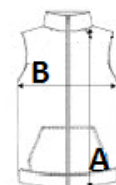

Származási hely

China, Bangladesh

Tisztítási útmutató

Méretetek

	S	M	L	XL	2XL	3XL	4XL
Testhossz (A)	64	66	68	70	72	74	76
Mellbőség (B)	47	50	53	56	59	62	65

Színek

Aqua Blue	Black	Fluorescent Orange	Fluorescent Yellow
Marl Grey	Navy	Red	Titanium
White			