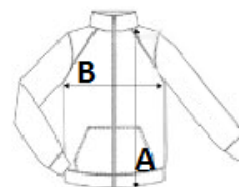

KA413 MEN'S DETACHABLE HOODED SOFTSHELL JACKET Kariban

Fő tulajdonságok

- 3 rétegű préselt anyag
- 1000 g/m²/ 24 órás lélegző és 5000 mm vízálló funkció
- Külső réteg 94% poliészter és 6% elasztán
- A középső réteg vízálló membrán
- Bolyhosodásmentes mikropolár belső réteg
- Két cipzáras oldalzseb és egy mellzseb
- Levehető kapucni
- Húzózsín a kapucniban és a derékrészen
- Tépjáras. állítható kezelő
- Belső cipzár az emblémázás megkönnyítésére

Származási hely

China, Bangladesh

Tisztítási útmutató

Méretek

	S	M	L	XL	2XL	3XL	4XL
Testhossz (A)	73	75	77	79	81	83	85
Mellbőség (B)	52	55	58	61	64	67	70
Ujjhossz (C)	79	81	84	86	89	91	94

Színek

Bottle Green	Black	Dark Royal Blue	Marl Grey
Navy	Red	Titanium	