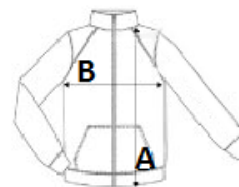

Származási hely

China, Bangladesh

Tisztítási útmutató

Méretetek

	S	M	L	XL	2XL	3XL	4XL
Testhossz (A)	63	65	67	69	71	73	75
Mellbőség (B)	47	50	53	56	59	62	65
Ujjhossz (C)	73	74	76	77	79	80	82

Színek

Bottle Green	Black	Dark Royal Blue	Marl Grey
Navy	Red	Titanium	