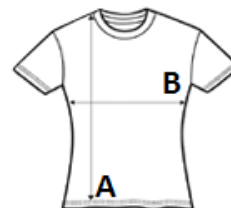

Méretetek

	34	36	38	40	42	44	46
Testhossz (A)	63	64	65	66	67	68	69
Mellbőség (B)	46	48	50	52	54	56	58
Ujjhossz (C)	11	12	12	13	13	14	14