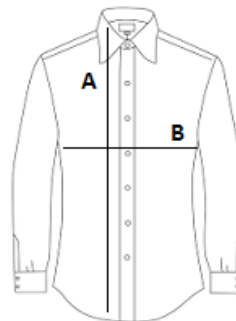

KA506 LADIES' LONG-SLEEVED PILOT SHIRT

Fő tulajdonságok

- 65% poliészter és 35% pamut púplin
- Könnyen kezelhető anyag
- Hosszúujjú női ing
- Színben illeszkedő gombok
- Két zseb gombolópanellel
- Tolltartó rész a bal zsebnél
- Hátul bőségajtás
- A vállakon legombolható pánt a rangjelzés számára

Származási hely

Bangladesh

Tisztítási útmutató

Méretetek

	S	M	L	XL	2XL
Testhossz (A)	65	67	69	71	73
Mellbőség (B)	48	51	54	57	60
Ujjhossz (C)	61	62	63	63	64

Színek

Sky Blue

White