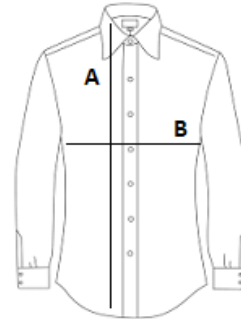

KA509 LADIES' DENIM SHIRT

Fő tulajdonságok

100% pamut
Farmer hatású hosszúujjú ing
Fehér gombokkal
Divatos szegéssel
Pótgombbal és formázott aljjal

Származási hely

Bangladesh

Tisztítási útmutató

Méretetek

	XS	S	M	L	XL	2XL
Testhossz (A)	65	66	68	69	71	73
Mellbőség (B)	45	47	49	51	53	56
Ujjhossz (C)	55	56	57	58	59	60