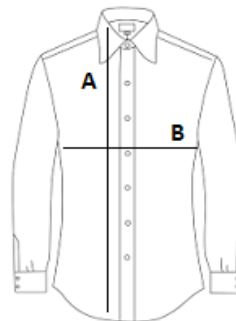

# KA510 LADIES' LONG-SLEEVED COTTON POPLIN SHIRT

## Fő tulajdonságok

- 100% pamut poplin anyagú hosszúujjú ing
- Könnyen kezelhető anyag
- Színben illeszkedő gombokkal
- Karcsúsított fazon

## Méretetek

	XS	S	M	L	XL	2XL
Testhossz (A)	63	64	66	67	69	71
Mellbőség (B)	44	46	48	50	52	55
Ujjhossz (C)	54	55	56	57	58	59
Nyakkör méret	38	38	39	40	41	42