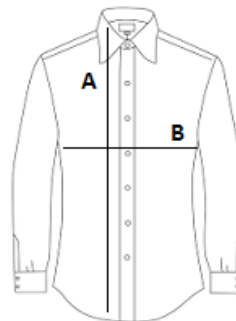

## Méretetek

	XS	S	M	L	XL	2XL	3XL
Testhossz (A)	73	75	77	79	81	83	85
Mellbőség (B)	48	51	54	57	60	63	66
Ujjhossz (C)	58	60	62	64	66	68	70
Nyakkör méret	38	40	41	42	43	45	46