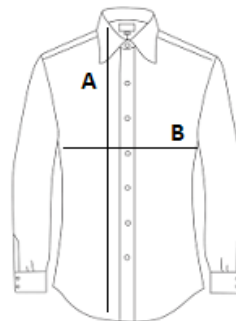

KA515 MEN'S LONG-SLEEVED MANDARIN COLLAR SHIRT

Fő tulajdonságok

65% poliészter és 35% puplin
 Könnyen kezelhető alapanyag
 Színben illeszkedő gombok
 Bal oldalon zseb
 Pótgombok
 Állítható kezelő
 Mandarin stílusú állógallér

Származási hely

Bangladesh

Tisztítási útmutató

Méretetek

	S	M	L	XL	2XL	3XL	4XL
Testhossz (A)	76	78	80	82	84	86	89
Mellbőség (B)	52	55	58	61	64	67	71
Ujjhossz (C)	58	60	62	64	66	68	70
Nyakkör méret	45	46	48	49	50	51	53