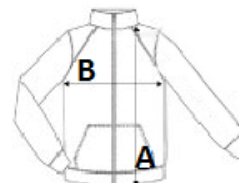

Származási hely

China, Bangladesh

Tisztítási útmutató

Méretetek

	S	M	L	XL	2XL	3XL	4XL
Testhossz (A)	68	70.25	72.5	74.5	76.3	78.2	80.9
Mellbőség (B)	55.25	58.25	61.25	64.25	67.25	70.25	74.25
Ujjhossz (C)	67.5	69.5	71.5	73.25	75	76.75	78.75