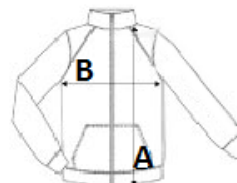

Származási hely

China, Bangladesh

Tisztítási útmutató

Méretetek

	XS	S	M	L	XL	2XL
Testhossz (A)	60	61.5	63	64.5	66	68
Mellbőség (B)	48	50	52	54	56	59
Ujjhossz (C)	63.75	64.75	65.75	66.75	67.75	69.25

Színek

Black	Light Royal Blue	Marl Dark Grey	Marl Silver
Navy	Red	White	