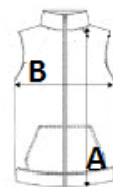

Származási hely

China, Bangladesh

Tisztítási útmutató

Méretetek

	S	M	L	XL	2XL	3XL	4XL
Testhossz (A)	68	70.25	72.5	74.5	76.3	78.2	80.9
Mellbőség (B)	55.25	58.25	61.25	64.25	67.25	70.25	74.25

Színek

Black	Light Royal Blue	Marl Dark Grey	Marl Silver
Navy	Red	White	