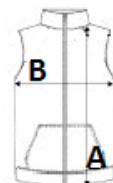

KA6118 FLEECE LINED BODYWARMER

Fő tulajdonságok

- 100% poliészter mellény
- Poliészter polár bélés
- Két cipzáras oldalzseb és egy tépőzáras belső zseb
- Az emblémázhatóságot több hozzáférés biztosítja

Származási hely

China

Méretetek

	XS	S	M	L	XL	2XL	3XL	4XL
Testhossz (A)	68.4	69.8	72.1	74.4	76.6	78.9	81.7	84
Mellbőség (B)	53	56	59	62	65	68	72	75

Színek

Black
 Navy

Dark Grey
 Red

Light Royal Blue

Mossy Green