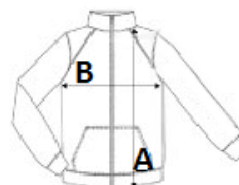

KA6120 MEN'S LIGHTWEIGHT PADDED JACKET

Fő tulajdonságok

Külső: 100% poliamid

Belső poliészter párnázás

Meleg és ultrakönnyű

Tokba hajtható

2 cipzározható elülső zseb

Belül: Convoy Grey a Black. Red. Marl Dark Grey. és Marl Silver-hez Navy a Light Royal Blue-hoz és Navy-hez White a White-hoz

Származási hely

China, Bangladesh

Méretetek

	S	M	L	XL	2XL	3XL	4XL
Testhossz (A)	70	72	74	76	78	80	82
Mellbőség (B)	54	57	60	63	66	69	72
Ujjhossz (C)	68.75	69.75	70.75	71.75	72.75	73.75	74.75

Színek

■ Black