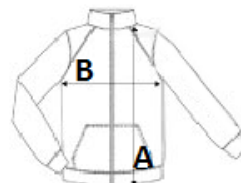

KA6121 LADIES' LIGHTWEIGHT PADDED JACKET

Fő tulajdonságok

Külső: 100% poliamid

Belső poliészter párnázás

Meleg és ultrakönnyű

Tokba hajtható

2 cipzározható elülső zseb

Belül: Convoy Grey a Black. Red. Marl Dark Grey. és Marl Silver-hez Navy a Light Royal Blue-hoz és Navy-hez White a White-hoz

Származási hely

China, Bangladesh

Méretetek

	XS	S	M	L	XL	2XL
Testhossz (A)	60	62	64	66	68	70
Mellbőség (B)	46	49	52	55	58	61
Ujjhossz (C)	64	65	66	67	68	69

Színek

■ Black

■ Light Royal Blue

■ Marl Dark Grey