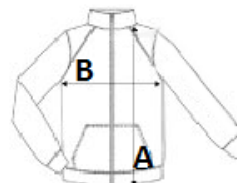

KA6126 MEN'S QUILTED JACKET

Fő tulajdonságok

- Külső rész: 100% poliészter
- Belül: 100% poliészter taft
- Elől végig cipzáros és patenttal záródik
- Elől két elsózseb
- Egy belsózseb
- Az ujj-, alj-, könyök- és a vállrészen kordbársony betét
- Oldalt sliccek
- Patentos ujjpasszé

Származási hely

China

Tisztítási útmutató

Méretetek

	S	M	L	XL	2XL	3XL	4XL
Testhossz (A)	73	75	77	79	81	83	85
Mellbőség (B)	52	55	58	61	64	67	70
Ujjhossz (C)	65.5	66.75	68	69.25	70.5	71.75	73

Színek

■ Black/Black