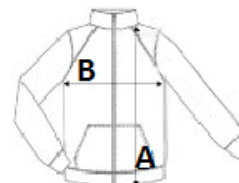

KA6127 LADIES' QUILTED JACKET

Fő tulajdonságok

Külső rész: 100% poliészter
 Belül: 100% poliészter taft
 Elől végig cipzáros és patenttal záródik
 Elől két elsózseb
 Egy belsózseb
 Az ujj-, alj-, könyök- és a vállrészen kordbársony betét
 Oldalt sliccek, hátul patenttal
 Patentos ujjpasszé

Származási hely

China

Tisztítási útmutató

Méretetek

	XS	S	M	L	XL	2XL
Testhossz (A)	62	64	66	68	70	72
Mellbőség (B)	45	48	51	54	57	60
Ujjhossz (C)	60	61	62	63	64	65

Színek

■ Black/Black

■ Mossy Green/Black