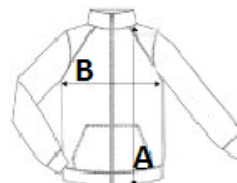

KA616 UNLINED WINDBREAKER

Fő tulajdonságok

- 100% poliészter
- Rejthető kapucni
- Két oldalzseb
- Húzózsínnyal állítható derékrész
- Gumis kezelő
- Az egész dzseki a saját zsebébe hajtogatható

Származási hely

China, Bangladesh

Tisztítási útmutató

Méretetek

	XS	S	M	L	XL	2XL	3XL
Testhossz (A)	72	75	78	80	82	84	90.3
Mellbőség (B)	56	60	64	67	70	73	77
Ujjhossz (C)	60	62	64	66	68	70	72

Színek

Black	Forest Green	Lime	Light Royal Blue
Navy	Orange	Red	Sky Blue
Tropical Blue	White	Yellow	