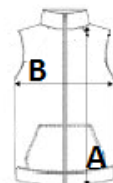

KA659 MESSENGER - BODYWARMER

Fő tulajdonságok

- 100% poliészter PVC bevonattal
- Poliamid és polár bélés
- Poliészter tömőanyag
- Cipzárás zsebek
- Polár béléses gallér
- Belül mobiltartó zseb
- Ívelt szabású hátsóalj
- Rejtett cipzár az emblémázáshoz

Származási hely

China

Tisztítási útmutató

Méretetek

	S	M	L	XL	2XL	3XL
Testhossz (A)	70.75	72.75	74.75	76.75	78.75	81.5
Mellbőség (B)	56	59	62	65	68	72

Színek

■ Black

■ Convoy Grey