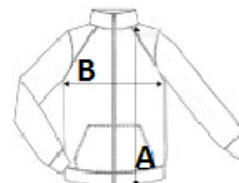

### Méretetek

	S	M	L	XL	2XL	3XL
Testhossz (A)	77.15	79.15	81.15	83.15	85.9	88.65
Mellbőség (B)	58	61	64	67	71	75
Ujjhossz (C)	62.5	64.5	66.5	68.5	70.7	72.9