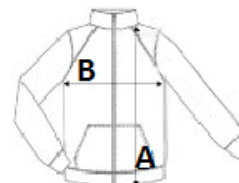

Származási hely

China, Bangladesh

Tisztítási útmutató

Méretetek

	XS	S	M	L	XL	2XL	3XL	4XL
Testhossz (A)	0	58.5	60.05	61.5	63.8	66	68.3	70.5
Mellbőség (B)	0	47.5	49.5	51.5	54.5	57.5	60.5	63.5

Színek

Green Marble Heather	Ash Heather	Beige	Black
Camel Heather	Cloudy Blue Heather	Chocolate	Convoy Grey
Deep Blue	Dark Grey	French Navy Heather	Forest Green
Fluorescent Orange	Fuchsia	Fluorescent Yellow	Green Olive
Kelly Green	Lime	Natural	Navy
Orange	Pale Pink	Purple	Red
Royal Blue	Sky Blue	Sage	Snow Grey
Tropical Blue	True Indigo	White	Yellow