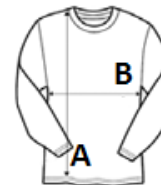

Méreték

	XS	S	M	L	XL	2XL	3XL	4XL
Testhossz (A)	76	76	76	76	76	76	76	76
Mellbőség (B)	46	50	54	58	62	66	70	74