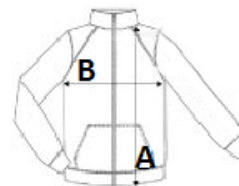

Származási hely

Bangladesh

Tisztítási útmutató

Méretetek

	S	M	L	XL	2XL	3XL
Testhossz (A)	68	70.5	73	73	75.5	75.5
Mellbőség (B)	51	55	59	63	68	72
Ujjhossz (C)	66	67	68	69	70	71

Színek

Black/Black	Black/Classic Red	Classic Red/Black	Dk Spruce/Black
Extreme Green/Black	French Blue/Navy	Hot Pink/Black	Magma/Black
New Royal/Black	Navy/French Blue	Navy/Navy	Rock Grey/Black
Seal Grey/Black	Vibrant Purple/Black	White/Light Steel	