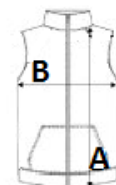

Származási hely

Bangladesh

Tisztítási útmutató

Méretek

	S	M	L	XL	2XL	3XL	4XL
Testhossz (A)	70	70	72.5	72.5	75	75	77.5
Mellbőség (B)	53	57	61	65	70	74	77

Színek

Black

Classic Red