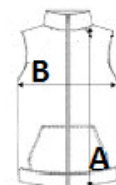

Származási hely

Bangladesh

Tisztítási útmutató

Méretetek

	XS	S	M	L	XL	2XL	3XL
Testhossz (A)	63	65.5	65.5	68	68	70.5	70.5
Mellbőség (B)	48	50.1	52.5	55	57.5	61.25	63.75

Színek

■ Black

■ Navy