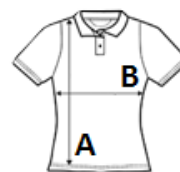

Méretetek

	S	M	L	XL	2XL
Testhossz (A)	63	65	67	69	71
Mellbőség (B)	42	45	48	51	54