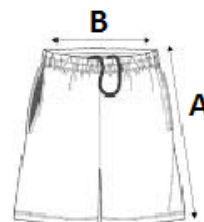

SO01175 SOL'S JUNE - MEN'S SHORTS

Fő tulajdonságok

80% pamut és 20% poliészter frottír anyag
Elasztikus húzószinór
2 oldalzseb

Származási hely

China, Bangladesh

Tisztítási útmutató

Méretetek

	S	M	L	XL	2XL	3XL
Derékbőség (B)	36	38	40	42	44	46
Belső Szárhossz (A)	25	25	25	25	25	25