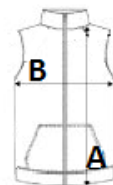

SO01436 SOL'S WAVE MEN - LIGHTWEIGHT BODYWARMER SOL'S

Fő tulajdonságok

100% nylon külső és bélés  
 100% poliészter töltet  
 2 oldalzseb színben illeszkedő, divatos húzókával  
 Állógallér

Származási hely

China, Cambodia

Tisztítási útmutató

Méretek

	S	M	L	XL	2XL	3XL
Testhossz (A)	68	70	72	74	76	78
Mellbőség (B)	55	57	59	61	63	65

Színek

Black

Metal Grey

Neon Lime