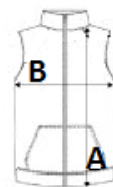

SO01437 SOL'S WAVE WOMEN - LIGHTWEIGHT BODYWARMER

SOL'S

Fő tulajdonságok

100% nylon külső és bélés
 100% poliészter töltet
 2 oldalzseb színben illeszkedő, divatos húzókával
 Állógallér

Származási hely

China, Cambodia

Tisztítási útmutató

Méretek

	S	M	L	XL	2XL
Testhossz (A)	60	62	64	66	68
Mellbőség (B)	47	49	51	53	55

Színek

■ Black
 ■ Navy

■ Dark Pink

■ Metal Grey

■ Neon Lime